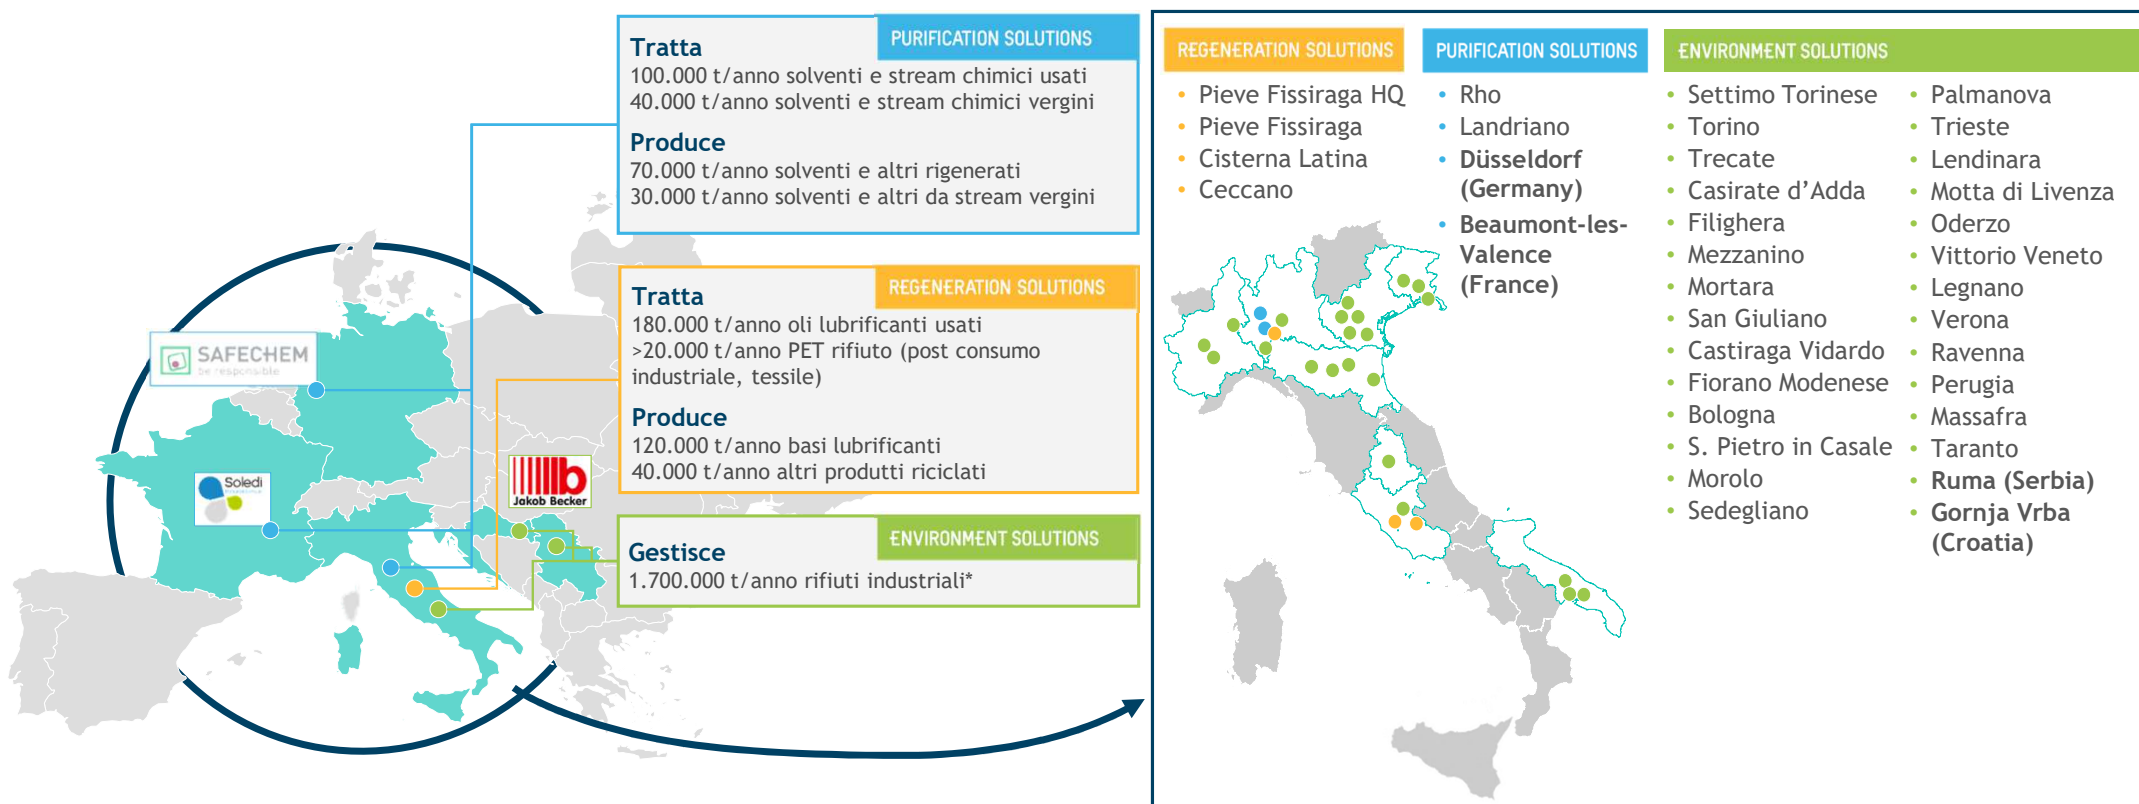

ITELYUM 

REGENERATION SOLUTIONS

Leader italiano nella rigenerazione degli oli esausti per la produzione di **basi lubrificanti rigenerate** con **caratteristiche equivalenti** a quelle delle basi ottenute da materie prime vergini. Riciclo chimico PET post consumo.

ITELYUM 

PURIFICATION SOLUTIONS

Leader europeo nella **purificazione di reflui chimici e solventi usati** provenienti dall'industria chimica e farmaceutica e nella produzione di solventi vergini ad alta purezza.

ITELYUM 

ENVIRONMENT SOLUTIONS

Provider di **servizi integrati per i produttori industriali e commerciali di rifiuti speciali, pericolosi e non**: raccolta, stoccaggio, trasporto, riciclo, pretrattamento, preparazione dei materiali per avvio a recupero termico, trattamento delle acque industriali, notifiche per esportazione, intermediazione.

Itelyum gestisce 2.000.000 t/a di rifiuti industriali* con una struttura solida e flessibile, basata su 1500+ persone, 30 società e 40 sedi operative. Indice di circolarità: 84%

Note: (*) di cui 500.000 t/anno di handling e servizi